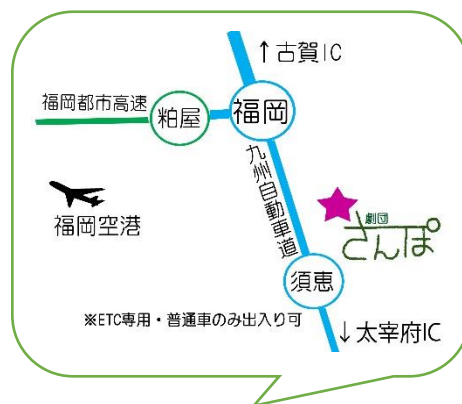

一般社団法人劇団さんぽ

代表 秋吉雅子

スタッフ一同

「劇団さんぽ」とは

- 社名 一般社団法人劇団さんぽ
- 設立 2015年4月
- 代表 秋吉 雅子
- 事業内容
幼稚園、保育園、小学校、放課後児童クラブ
子ども会、会館ホール等での公演。
演劇の指導、コミュニケーションワークショップ等

●公演のお問い合わせはこちらまで

〒811-2112

福岡県糟屋郡須恵町大字植木 184-22

かあちゃん

原作/いとうみく(童心社刊)

取扱説明書

とりあつかい せつ めい しよ

- 所要時間/仕込み 3 時間 撤収 1 時間 30 分
- 舞台条件/間口 12.6m・奥行 5.4m・高さ 3m
- キャスト/4名
- 対象/小学生

上演時間
65 分

楽しいお芝居2本立て!
おはなし・おはなしシリーズ

まっくらネリ / おじさんのかさ